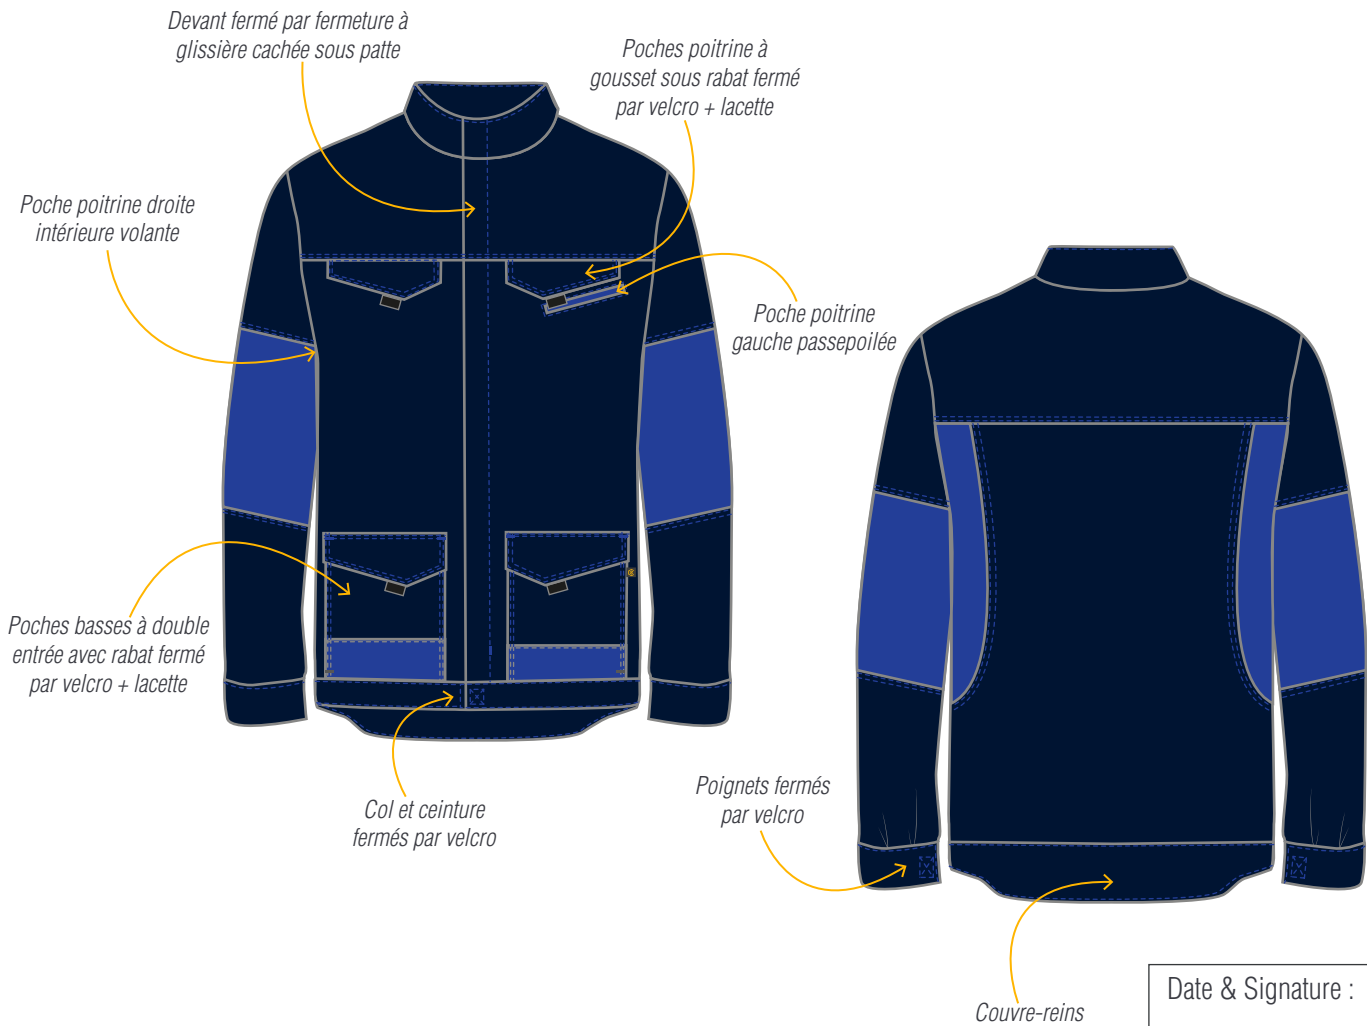

CEPOVETT
S A F E T Y

F A C I T Y

9279 9035 **BLOUSON**

DESCRIPTION

Entretien ménager
Surpiqûres et points d'arrêt contrastés
Tailles 0 à 6

MATIERES

8494 Sergé

65% coton 35% polyester 300 gr/m²

COLORIS

Le + Produit

Couvre-reins pour plus d'**ERGONOMIE**

PERFORMANCE

DOS ALLONGÉ

RÉSISTANT AUX FROTTEMENTS

POIGNETS RÉGLABLES

Date & Signature :