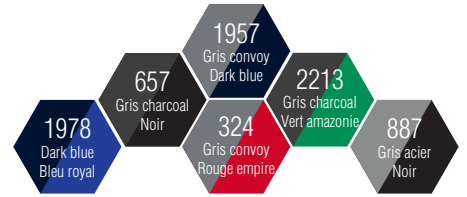

CEPOVETT
S A F E T Y

F A C I T Y

9279 9035 **BLOUSON**

DESCRIPTION

Entretien ménager
Surpiqûres et points d'arrêt contrastés
Tailles 0 à 6

MATIERES

8494 Sergé

65% coton 35% polyester 300 gr/m²

COLORIS

Le + Produit

Couvre-reins pour plus d'**ERGONOMIE**

PERFORMANCE

DOS ALLONGÉ

RÉSISTANT AUX FROTTEMENTS

POIGNETS RÉGLABLES

Date & Signature :